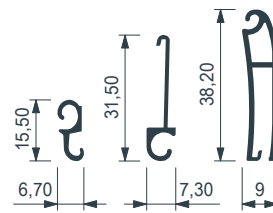

PM-45 Auto Micro