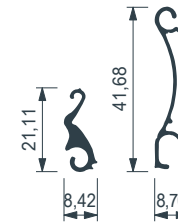

Cajones

Cajón de aluminio

Euroblock

Eurodecor

Winblock

Lamas

Mini-39

E-45

Alugix-50

PS-40

PS-40 Auto

PM-45 Auto Micro

PM-49 Micro

PS-48 Auto

PS-65 Auto

Guías

H-25

HC-25

HSL-60

HSL-120

HSL-160

HSL-A-100

HSL-A-120

HSLA-145

HSL-A-160