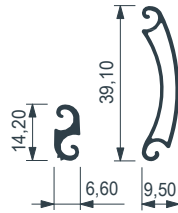

Cajones

Cajón de aluminio

4 Partes

2 Partes 45°

Euroblock

Eurodecor

Winblock

Redondo 4 Al

Trapezoidal 4 Al

Lamas

Mini-39

E-45

Alugix-50

PS-40

PS-40 Auto

PM-45 Auto Micro