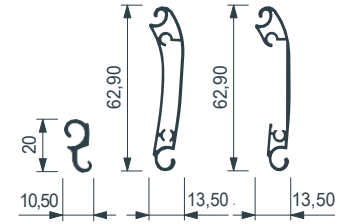

Cajones

Cajón de aluminio

Euroblock

Eurodecor

Winblock

Lamas

Mini-39

E-45

Alugix-50

PS-40

PS-40 Auto

PM-45 Auto Micro

PM-49 Micro

PS-48 Auto

PS-65 Auto

Guías

H-25

HC-25

HSL-60

HSL-120

HSL-160

HSL-A-100

HSL-A-120

HSLA-145

HSL-A-160